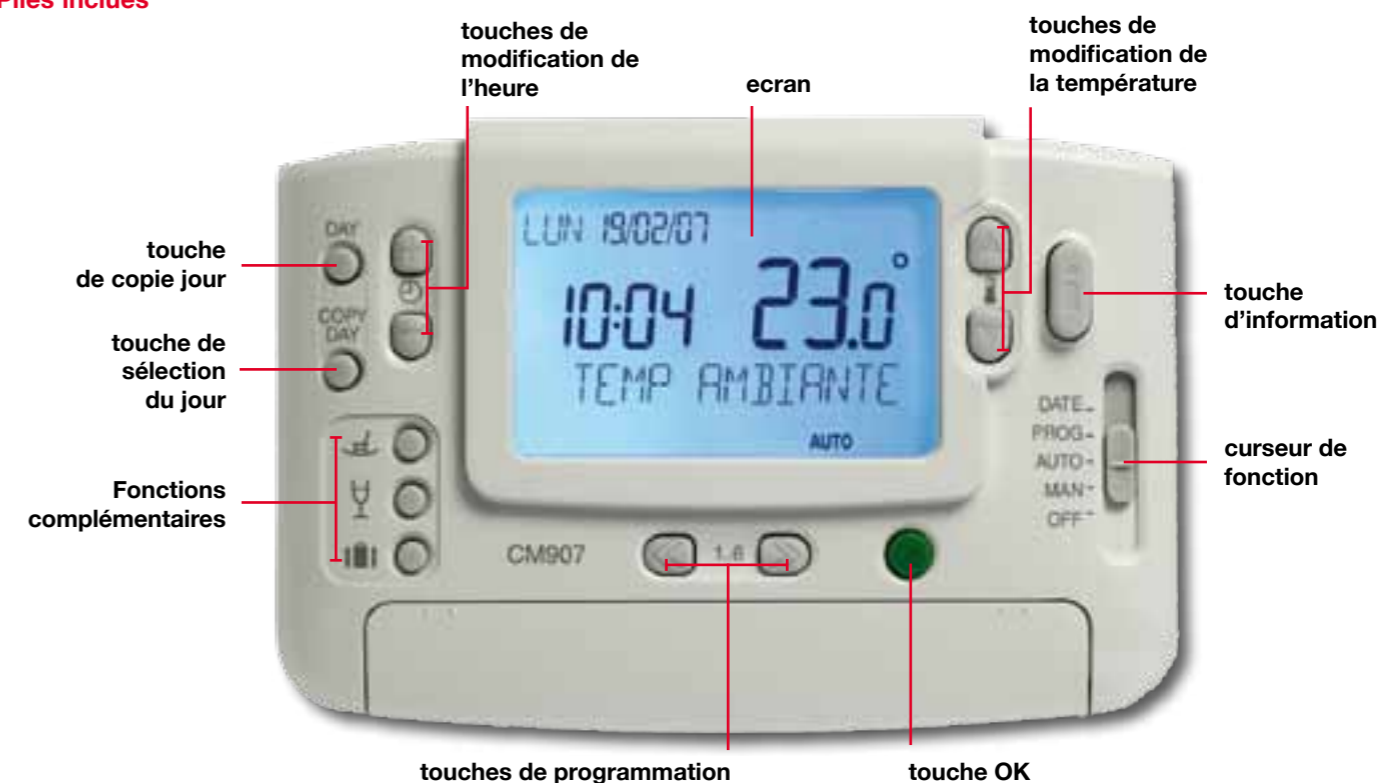

Piles incluses

Touche « vacances »

En vacances? Durant la période de vacances programmée, la maison sera chauffée à une température garantissant économies d'énergie et protection du bâtiment. A votre retour vous retrouverez votre habitation confortablement chauffée.

Touche fête « Party »

(Uniquement disponible sur les modèles CM907, CM907-TRV, CM937, CM927RF et CM957RF)
Une soirée qui se prolonge? Le régime de confort peut être étendu pour un nombre d'heure déterminé.

Touche « congé »

(Uniquement disponible sur les modèles CM907, CM907-TRV, CM937, CM927RF et CM957RF)
Un jour de congé dans la semaine? Le programme du dimanche est automatiquement recopié et appliqué le jour où vous êtes à la maison.

Touche OK

La validation de l'action via la touche OK est confirmée par un bref message à l'écran.

Curseur de fonction

Une touche, une fonction: programmation aisée grâce au curseur de sélection.

Touche « Off »

Le chauffage est mis à l'arrêt. Une protection contre les risques de gel (5°C) est néanmoins assurée. En été par exemple.